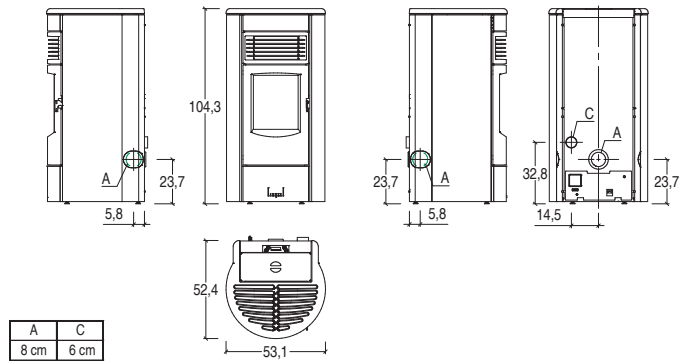

TECHNICAL DATA

• Model	MARYON
• Type	SP450-02
• Energy efficiency class	A+
• Room heating capacity	m ³ 145 - 245
• Nominal heat output (min - max)	kW 3,3 - 8,5
• Thermal efficiency (min - max)	% 89,3 - 91,2
• Nominal consumption (min - max)	kg/h 0,76 - 1,93
• Standard flue outlet Ø	cm 8
• Hopper capacity	kg 20
• Dimensions W x D x H	cm 53,1 x 52,4 x 104,3
• Stove weight	kg 115